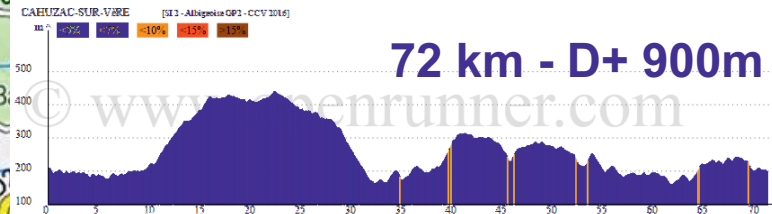

Sortie interne du 23 mars 2019 « L'Albigeoise »

Cahuzac-103 - D+: 1350m - Cahuzac-72 - D+: 900m

Possibilité de raccourcir à CESTAYROLS pour les 2 circuits. (-10 km)

Départ voiture Castelmaurou: 12H15

(Place de la Mairie)

Départ vélo Cahuzac sur vère: 13H30

(Place du Mercadial - Rue du Barry)

72 km - D+ 900m

103 km - D+ 1350m