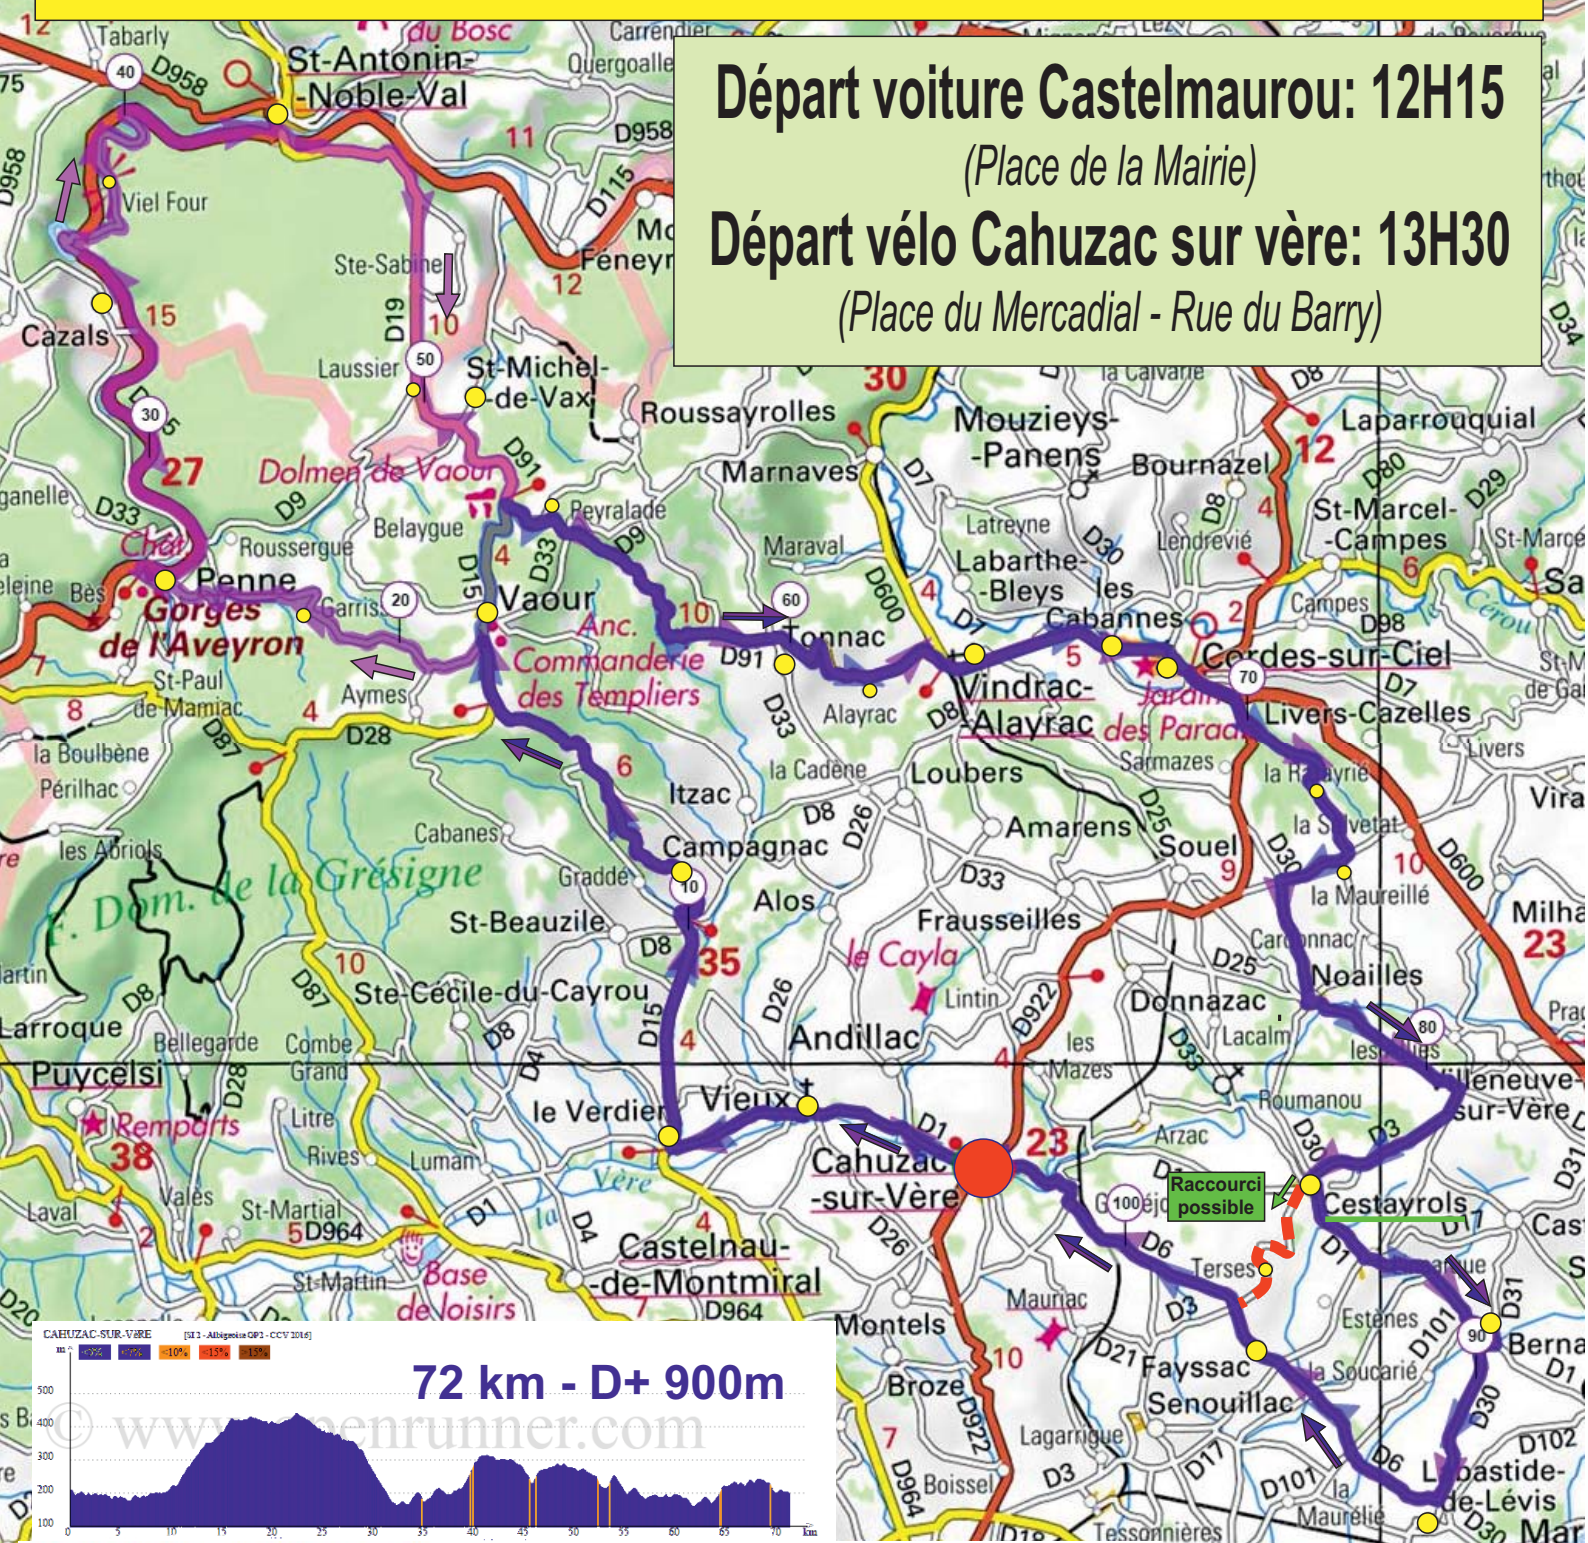

Sortie interne du 23 mars 2019 « L'Albigeoise »

Cahuzac-103 - D+: 1350m - Cahuzac-72 - D+: 900m

Possibilité de raccourcir à CESTAYROLS pour les 2 circuits. (-10 km)

Départ voiture Castelmaurou: 12H15

(Place de la Mairie)

Départ vélo Cahuzac sur vère: 13H30

(Place du Mercadial - Rue du Barry)

72 km - D+ 900m

103 km - D+ 1350m